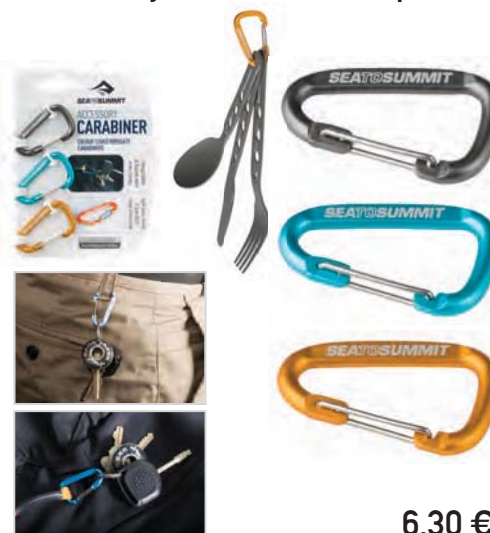

Thickness -

10m Length

10,60 €

Σχοινί ισχυρό και ελαφρύ, ιδανικό για στήσιμο καταλύματος, στεγνώματος και δεκάδες άλλες χρήσεις.

Accessory Carabiner Set 3pcs

6,30 €

Πρακτικά μικρά carabiners πολλές χρήσεις. Σε ένα πακέτο τριών χρωμάτων. Συσκευασία: 40mmx23mm (3 Pack)