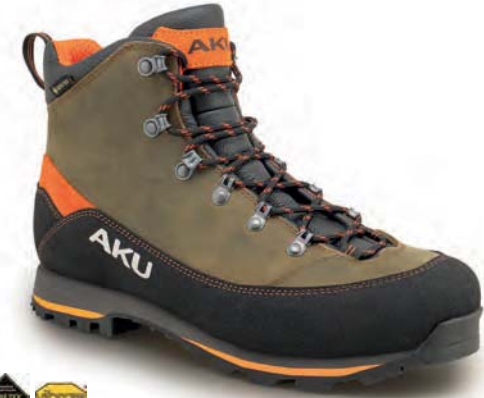

244,90 €

- Δέρμα: Nubuck 1,6mm
- Πάτος: Custom Fit
- Μεμβράνη: Gore-Tex
- Σόλα: Vibram Curcuma

640g

Slope GTX

058-black/grey