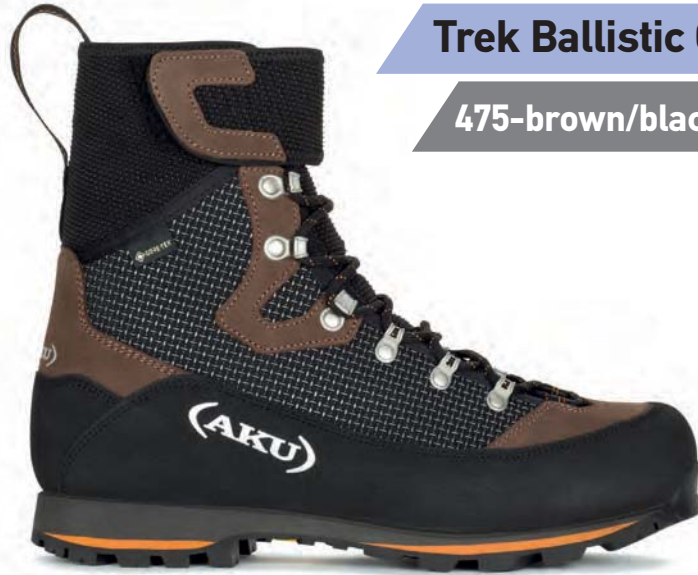

- Δέρμα: Velour/Mesh
- Πάτος: Air-Active
- Μεμβράνη: Gore-Tex
- Σόλα: Meindl Trail Activity Sport

184,90 €

- Δέρμα: Velour/Mesh
- Πάτος: Air-Active
- Μεμβράνη: Gore-Tex
- Σόλα: Meindl Multigrip

194,90 €

09