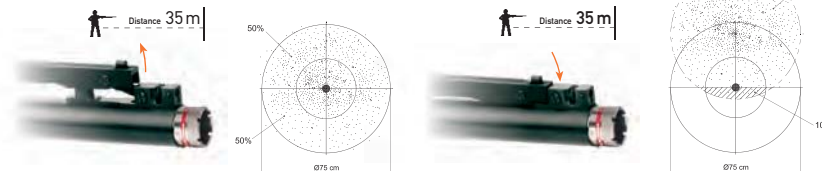

ΣΗΜΕΙΑ ΠΡΟΣΚΡΟΥΣΗΣ ΤΗΣ ΡΙΓΑΣ