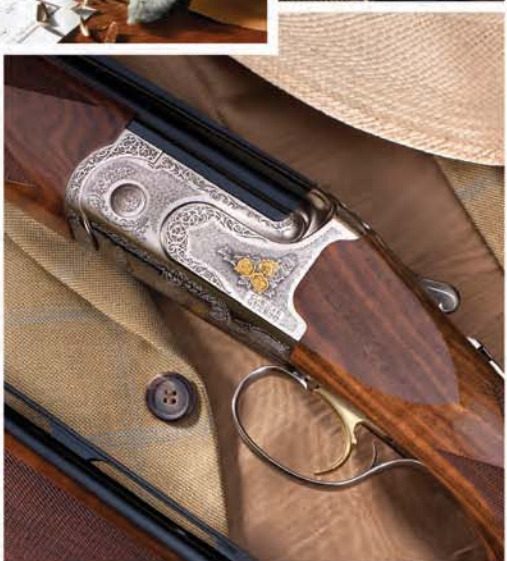

LIFE IS A MATTER OF CHOICES

LA VITA È QUESTIONE DI SCELTE

Μοιραζόμαστε το ίδιο πάθος για το κυνήγι και τη σκοποβολή! Με αφοσίωση και δέος τηρούμε ευλαβικά κάθε παραγωγική διαδικασία προτού τα όπλα μας φτάσουν στα χέρια σας. Ο στόχος μας στο να προσφέρουμε στην κυνηγητική και σκοπευτική κοινότητα, όπλα άριστης ποιότητας, αναλλοίωτα στο πέρασ των ετών που ανταποκρίνονται επαρκώς στις ανάγκες τόσο του παθιασμένου “χομπίστα” όσο και του επαγγελματία, έχει συνδράμει στο να διακριθούμε ως κατασκευάστρια εταιρεία και να χαίρουμε της εμπιστοσύνης του αγοραστικού κοινού. Τα τεχνικά χαρακτηριστικά καθώς και η εκλεπτυσμένη αισθητική που φέρουν τα τουφέκια μας, τα καθιστούν ασυναγώνιστα τόσο σε λειτουργία όσο και σε επίπεδο ποιότητας. Ως κατασκευάστρια εταιρεία δεσμευόμαστε να παρέχουμε άμεσα και υψηλό επίπεδο εξυπηρέτησης προκειμένου να μην μπορέσει τίποτα να εμποδίσει την ενασχόληση σας με το πάθος σας. Γίνε μέλος της οικογένειας μας αποκτώντας ένα από τα διακεκριμένα είδη μας και απόλαυσε το κυνήγι και την σκοποβολή με το πιο “δυνατό σου όπλο”.