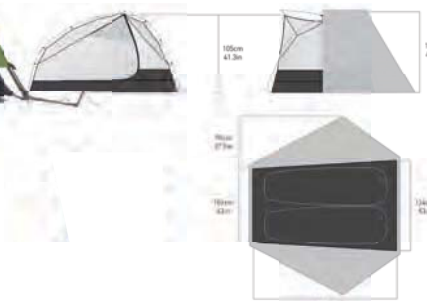

ΕΞΑΡΤΗΜΑΤΑ