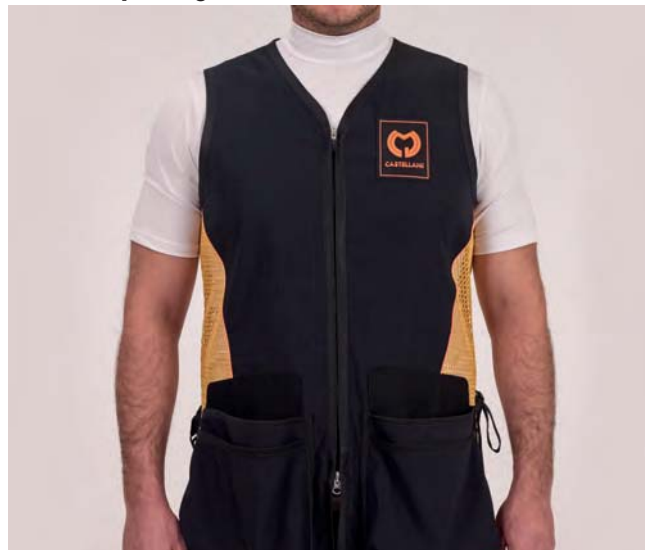

Airtech Sporting Vest **NEW**

223-Gold/Black